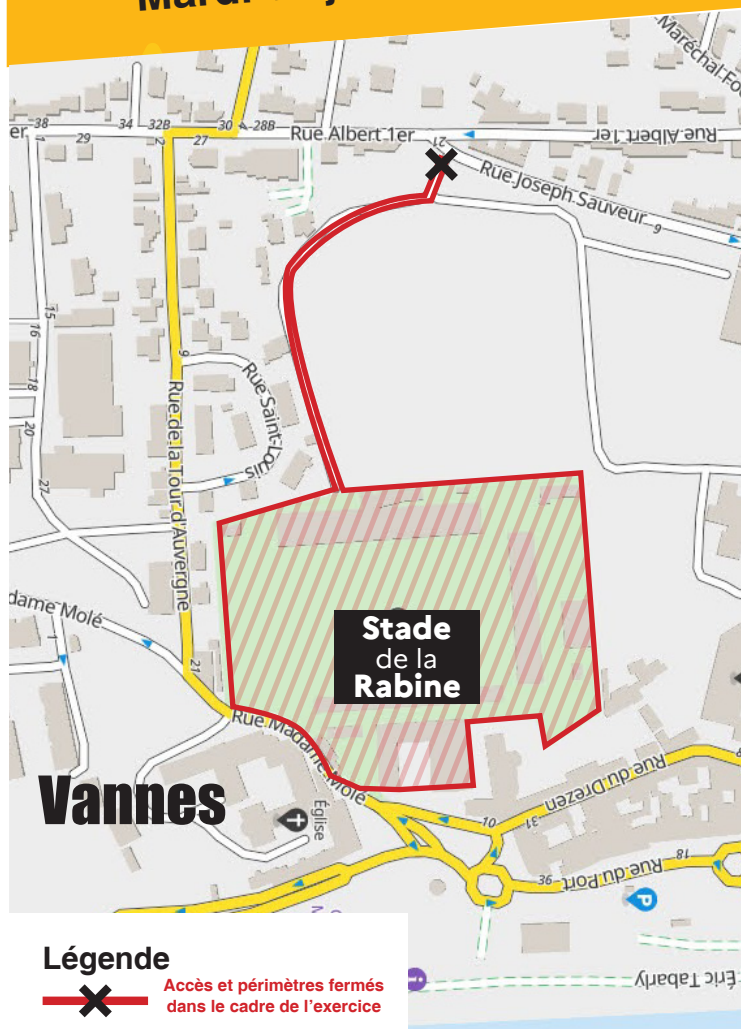

EXERCICE VANNES

INTRUSION MALVEILLANTE

AU STADE DE LA RABINE

Mardi 14 juin 2022 de 13h30 à 18h

Légende

 Accès et périmètres fermés dans le cadre de l'exercice

La préfecture du Morbihan organise **mardi 14 juin 2022 à partir de 13h30** un exercice de sécurité civile «Intrusion malveillante» sur le site du stade de la Rabine à Vannes (56)

De nombreux acteurs des services d'intervention et de secours et de la ville de Vannes seront mobilisés pour cette occasion.

Des bruits de pétards pourront être entendus et des mouvements de forces de sécurité et de secours seront visibles tout au long de l'exercice (véhicules...).